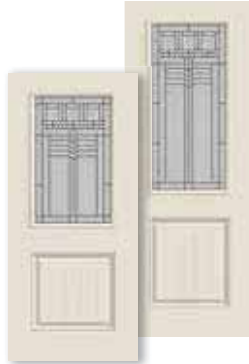

1/2 View 1-Panel

Door	2'8"	2'10"	3'0"
SP-684KP-1P	•	•	•
SP7-684KP-1P	•	•	•
SP8-684KP-1P	•	•	•

1/2 View 1-Panel Plank

Door	2'8"	2'10"	3'0"
SP-684KP-1PL	•	•	•
SP7-684KP-1PL	•	•	•
SP8-684KP-1PL	•	•	•

Twin 1/2 View