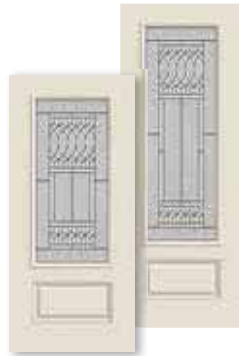

Door	2'8"	2'10"	3'0"
SP-607PS	•	•	•

3/4 View 1-Panel

Door	2'8"	2'10"	3'0"
SP-607PS-1P	•	•	•
SP8-607PS-1P	•	•	•

1/2 View 2-Panel

Door	2'8"	2'10"	3'0"
SP-684PS	•	•	•
SP7-684PS	•	•	•
SP8-684PS	•	•	•

1/2 View 1-Panel