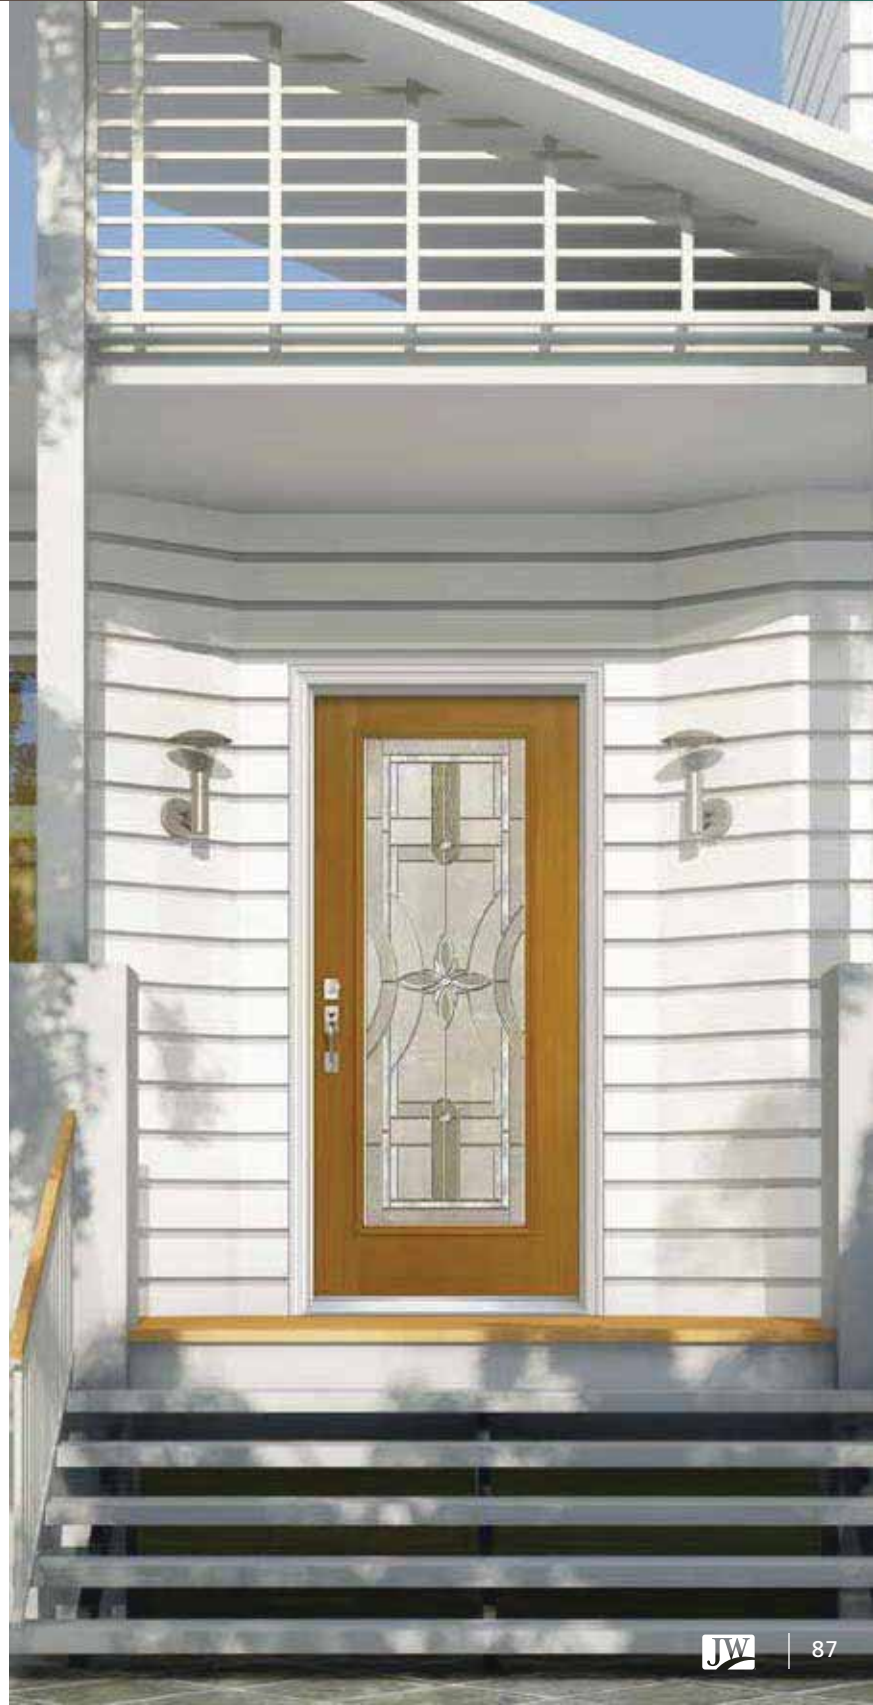

1/2 View 1-Panel Plank

Door	2'8"	2'10"	3'0"
DF8-684DRY-1PL	•	•	•

Full View SL

Sidelight	1'0"	1'2"
DF-690DRY	•	•
DF7-690DRY	•	•
DF8-690DRY	•	•

1/2 View SL

Sidelight	1'0"	1'2"
DF8-692DRY	•	•